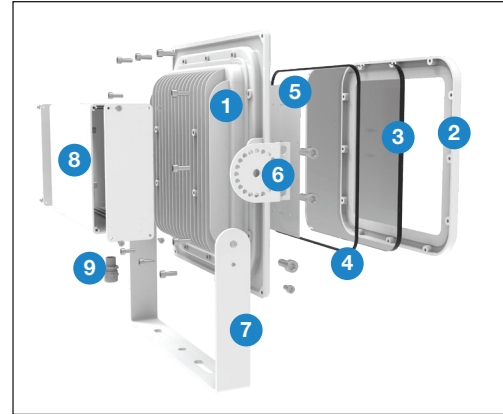

VESTA

200W Cephe ve Alan Armatürü

Ürün Kodu : VL511200

Ürün Bilgisi

Ürün Özellikleri

Gövde	: Alüminyum Enjeksiyon Gövde
Difüzör	: Temperli Cam
Optik	: Lens
IP Koruma Sınıfı	: IP 66
Kullanım Şekli	: Zemin Montaj
Işık Kaynağı	: Mid Power LED

VESTA

200W Cephe ve Alan Armatürü

Ürün Kodu

: VL511200

Standart Model

Ürün ölçüleri (mm)

	a	b	h
Standart	354	380	120

Ağırlık (kg)

200W	4,10
------	------

Projektör Konsolu

Ürün Parça Listesi

- 1) Gövde
- 2) Çerçeve
- 3) Cam
- 4) Conta
- 5) LED Kart
- 6) Montaj Kulağı
- 7) Kulp
- 8) Driver Kutusu
- 9) Rakor

• YAVUZ, önceden bildirmeksizin gerekli gördüğü değişiklikleri yapma hakkını saklı tutar.