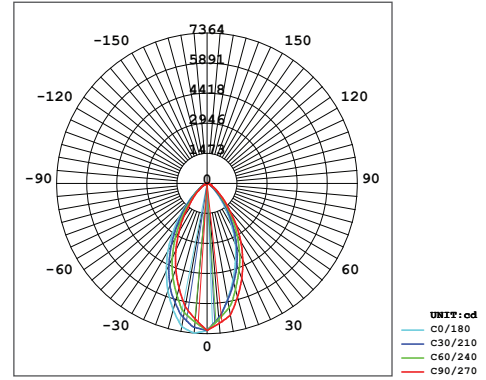

VESTA

200W Cephe ve Alan Armatürü

Ürün Kodu : VL511200

Ürün Bilgisi

Ürün Özellikleri

Gövde	: Alüminyum Enjeksiyon Gövde
Difüzör	: Temperli Cam
Optik	: Lens
IP Koruma Sınıfı	: IP 66
Kullanım Şekli	: Zemin Montaj
Işık Kaynağı	: Mid Power LED

Optik ve Elektriksel Özellikler

Tüketim Gücü	: 200 W
Armatür Lümeni	: 25860 lm
Armatür Verimliliği	: 129.3 lm/W
Giriş Gerilimi	: 220-240 V
Giriş Frekans	: 50-60 Hz
Güç Faktörü	: > 0.95
Max. Gerilim Dayanımı (surge)	: 10 kV
Sürüş Akımı	: 700 mA
Renk Sıcaklığı (CCT)	: 6500K
Renksek Geriverim İndeksi (CRI)	: > 80

Diğer Özellikler

Çalışma Sıcaklık Aralığı	: -20°C / +45°C
Darbe Dayanım Sınıfı (IK)	: IK10
Led Ömrü	: 100.000 Saat

Işık Eğrisi

Renk Sıcaklık Tablosu

Opsiyonel Özellikler

Renk Sıcaklığı	: 3000K / 4000K / 5700K
Dali Uyumluluğu	: Var
Sensör	: Var