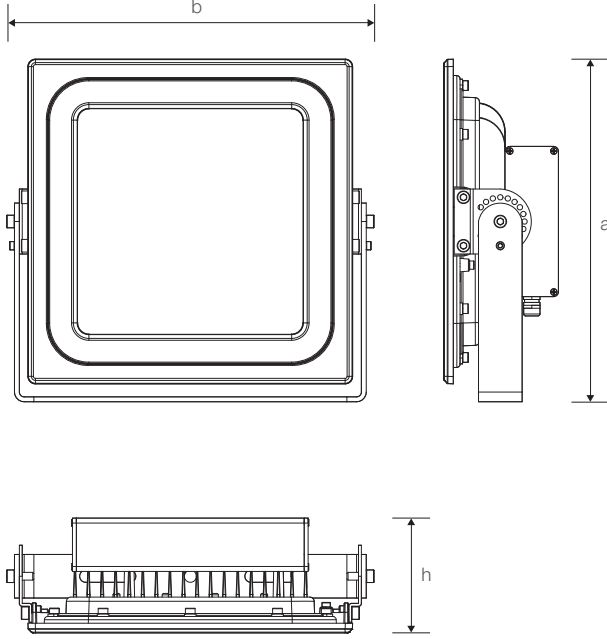

VESTA

200W Cephe ve Alan Armatürü

Ürün Kodu

: VL511200

Standart Model

Ürün ölçüleri (mm)

	a	b	h
Standart	354	380	120

Ağırlık (kg)

200W	4,10
------	------

Projektör Konsolu

Ürün Parça Listesi

- 1) Gövde
- 2) Çerçeve
- 3) Cam
- 4) Conta
- 5) LED Kart
- 6) Montaj Kulağı
- 7) Kulp
- 8) Driver Kutusu
- 9) Rakor

• YAVUZ, önceden bildirmeksizin gerekli gördüğü değişiklikleri yapma hakkını saklı tutar.